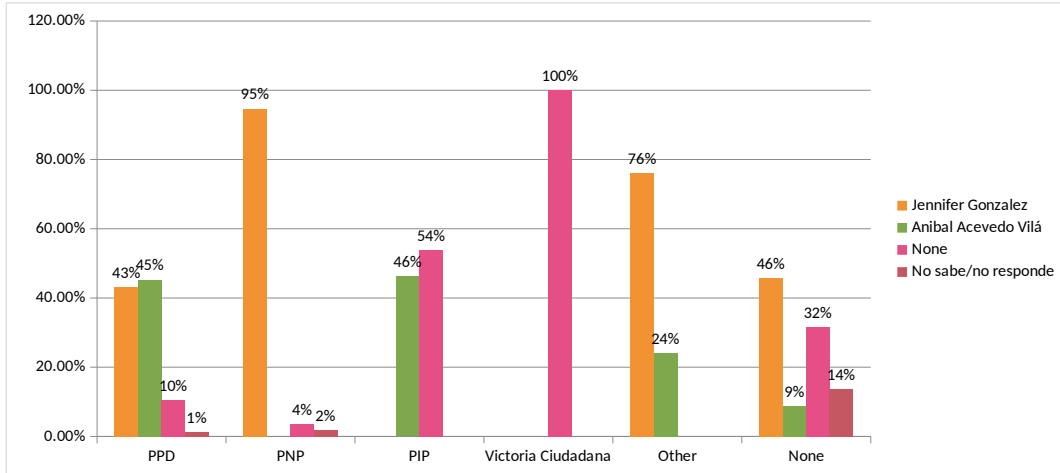

Nombre Jennifer Gonzalez vs. Acevedo Vilá

Descripcion Weighed Proportion Population of C19 - Population Distribution by Age , Gender and Region (2017) by Politic Party

Desde - Hasta Fri May 22 2020 - Mon Jun 1 2020

Preguntas Si tu viera que escoger entre Jennifer Gonzalez y Anibal Acevedo Vilá, ¿cuál escogería? (Entrevistador: No leer opciones) ; Si tu viera que escoger entre Jennifer Gonzalez y Anibal Acevedo Vilá, ¿cuál escogería? (Entrevistador: No leer opciones) ; ¿A cuál partido político pertenesces, simpatiza o siente que lo representa? (Entrevistador: No leer opciones) ; ¿A cuál partido político pertenesces, simpatiza o siente que lo representa? (Entrevistador: No leer opciones)

	PPD	PNP	PIP	Victoria Ciudadar	Other	None
	309287	513134	20339	35699	53902	1231492
Jennifer Gonzalez	43%	95%			76%	46%
Anibal Acevedo Vilá	45%		46%		24%	9%
None	10%	4%	54%	100%		32%
No sabe/no responde	1%	2%				14%