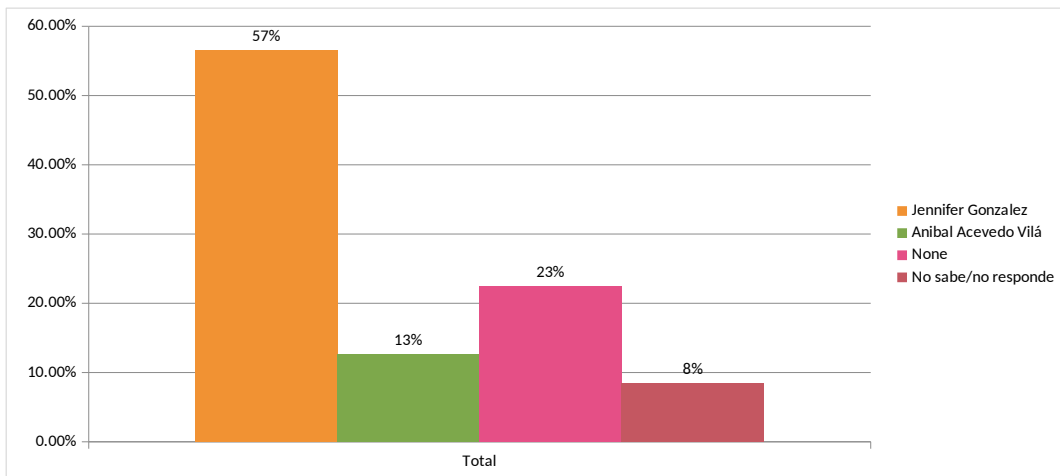

Nombre Pierluisi vs. Wanda Vazquez

Descripcion Weigthd Proportion Population of C19 - Population Distribution by Age , Gender and Region (2017)

Desde - Hasta Fri May 22 2020 - Mon Jun 1 2020

Filtros ((Politic Party : PNP))

Preguntas Si tuviera que escoger entre Pedro Pierluisi y Wanda Vazquez, ¿cuál escogería? (Entrevistador No leer opciones)

Total	564578
Pedro Pierluisi	30.80%
Wanda Vazquez	48.70%
None	6.60%
DK / NR	14.00%

Nombre Jennifer Gonzalez vs. Acevedo Vilá

Descripcion Weigthd Proportion Population of C19 - Population Distribution by Age , Gender and Region (2017)

Desde - Hasta Fri May 22 2020 - Mon Jun 1 2020

Preguntas Si tu viera que escoger entre Jennifer Gonzalez y Anibal Acevedo Vilá, ¿cuál escogería? (Entrevistador No leer opciones) ; Si tu viera que escoger entre Jennifer Gonzalez y Anibal Acevedo Vilá, ¿cuál escogería? (Entrevistador: No leer opciones)

Total	2163852
Jennifer Gonzalez	57%
Anibal Acevedo Vilá	13%
None	23%
No sabe/no responde	8%

Nombre Jennifer Gonzalez vs. Acevedo Vilá

Descripcion Weighed Proportion Population of C19 - Population Distribution by Age , Gender and Region (2017) by Politic Party