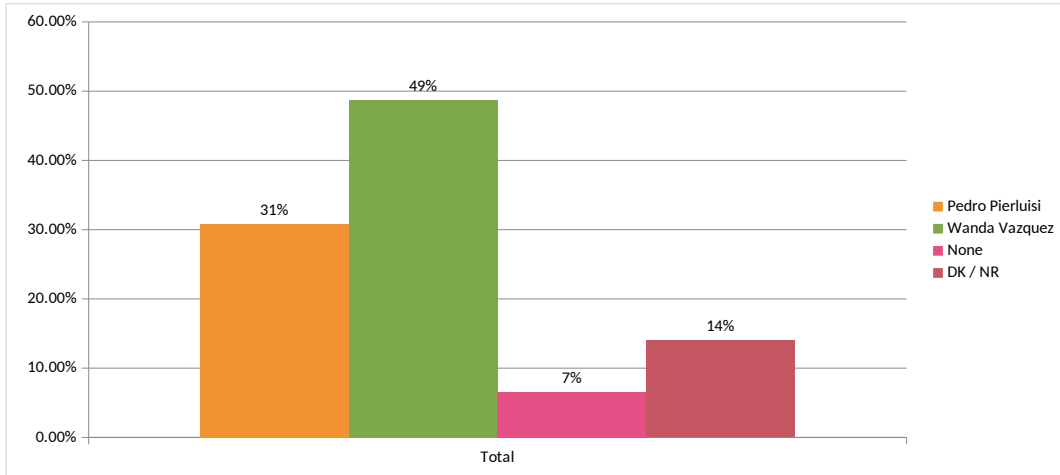

Nombre Pierluisi vs. Wanda Vazquez

Descripcion Weigthd Proportion Population of C19 - Population Distribution by Age , Gender and Region (2017)

Desde - Hasta Fri May 22 2020 - Mon Jun 1 2020

Filtros ((Politic Party : PNP))

Preguntas Si tuviera que escoger entre Pedro Pierluisi y Wanda Vazquez, ¿cuál escogería? (Entrevistador No leer opciones)

Total	564578
Pedro Pierluisi	30.80%
Wanda Vazquez	48.70%
None	6.60%
DK / NR	14.00%

Nombre Jennifer Gonzalez vs. Acevedo Vilá

Descripcion Weigthd Proportion Population of C19 - Population Distribution by Age , Gender and Region (2017)

Desde - Hasta Fri May 22 2020 - Mon Jun 1 2020

Preguntas Si tu viera que escoger entre Jennifer Gonzalez y Anibal Acevedo Vilá, ¿cuál escogería? (Entrevistador No leer opciones) ; Si tu viera que escoger entre Jennifer Gonzalez y Anibal Acevedo Vilá, ¿cuál escogería? (Entrevistador: No leer opciones)